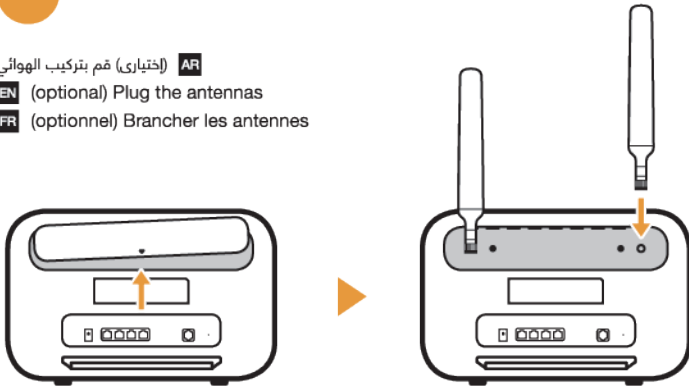

مدخل الكهرباء AR

- 6 EN Power input
FR Alimentation

مخرج LAN/WAN AR

- 7 EN LAN/WAN port
FR Prise réseau LAN/WAN

مخرج الخط الأرضي AR

- 8 EN Landline phone port
FR Prise téléphone

زر إعادة الضبط AR

- 9 EN Reset button
FR Bouton Reset

زر التشغيل AR

- 10 EN Power button
FR Bouton Marche/Arrêt

- 11 WPS

*

اختياري) قم بتثبيت الهوائي AR

EN (optional) Plug the antennas

FR (optionnel) Brancher les antennes

MA Orange Maroc, Lotissement La Colline Immeuble les quatre temps Sidi Maârouf 20270 Casablanca www.orange.ma