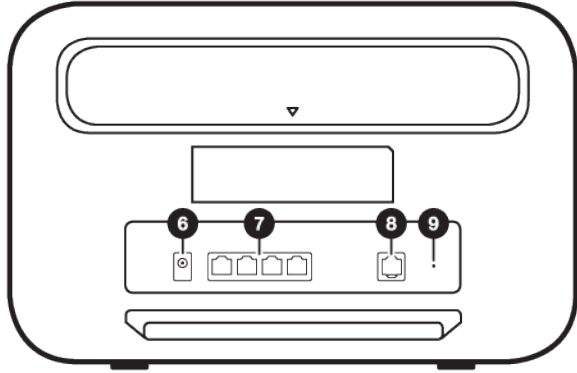

مؤشر الطاقة AR

1. 1 EN Power indicator
   FR Indicateur de marche

1. 2
2. 4G
   - 3G
   - 2G
   - Ethernet
   - http://192.168.1.1

1. 3 WiFi

1. 4 LAN/WLAN

مؤشر قوة الإشارة AR

1. 5 EN Signal strength indicator
   FR Bouton indicateur de signal

مدخل الكهرباء AR

1. 6 EN Power input
   FR Alimentation

مخرج LAN/WAN AR

1. 7 EN LAN/WAN port
   FR Prise réseau LAN/WAN

مخرج الخط الأرضي AR

1. 8 EN Landline phone port
   FR Prise téléphone

زر إعادة الضبط AR

1. 9 EN Reset button
   FR Bouton Reset

زر التشغيل AR

1. 10 EN Power button
   FR Bouton Marche/Arrêt

1. 11 WPS

*

اختياري) قم بتثبيت الهوائي AR

EN (optional) Plug the antennas

FR (optionnel) Brancher les antennes

MA Orange Maroc, Lotissement La Colline Immeuble les quatre temps Sidi Maârouf 20270 Casablanca www.orange.ma