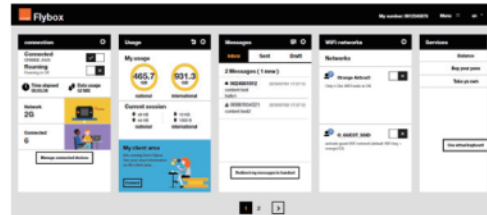

Darbox Orange

Quick Start Guide

1

AR (اختياري) أدخل بطاقة SIM
EN (optional) Insert SIM card
FR (optionnel) Insérer la carte SIM

2

AR قم بتوصيل الكوربء بالجهاز، ثم أضغط على زر التشغيل
EN Plug and switch on the device
FR Brancher et allumer l'appareil

3

Wi-Fi Name: Orange-xxxx
Wi-Fi Password: *****

AR إتصل بالشبكة اللاسلكية لا Darbox Orange
EN Connect to Darbox Orange Wi-Fi network
FR Se connecter au réseau Wi-Fi de la Darbox Orange

5

Create your password	Software update
The administrator password allows you to modify the settings of your device. Your password should consist of numbers, letters, or characters. For password strength rules, see Help.	Auto-update Auto-update feature allows you to automatically get the latest version of the software and ensure the best experience with your device.
Login: admin	I have read and agree to the updated Huawei Privacy Notice
Password: [ ]	
Weak Medium Strong	
Confirm password: [ ]	
Next	Finish

AR إنشاء كلمة مرور الادمء الخاصة بك وقبول إشعار الخصوصية
EN Create your administrator password and accept the Privacy Notice.
FR Créez votre mot de passe d'administration et acceptez la charte de confidentialité.

4

AR افتح متصفحك ثم قم بزيارة <http://192.168.1.1>
EN Open a web browser and go to <http://192.168.1.1>
FR Lancer un navigateur web et aller sur <http://192.168.1.1>

Téléchargez l'application
Orange et moi