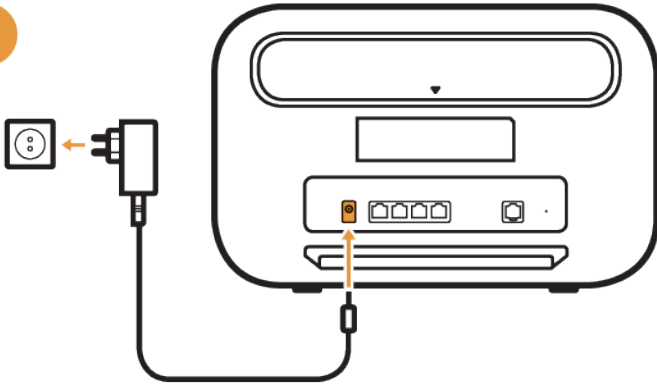

Darbox Orange

Quick Start Guide

1

AR (اختياري) أدخل بطاقة SIM
EN (optional) Insert SIM card
FR (optionnel) Insérer la carte SIM

2

AR قم بتوصيل الكوربء بالجهاز، ثم أضغط على زر التشغيل
EN Plug and switch on the device
FR Brancher et allumer l'appareil

3

Wi-Fi Name: Orange-xxxx
Wi-Fi Password: *****

AR إتصل بالشبكة اللاسلكية لا Darbox Orange
EN Connect to Darbox Orange Wi-Fi network
FR Se connecter au réseau Wi-Fi de la Darbox Orange

5

Create your password	Software update
<p>The administrator password allows you to modify the settings of your device. Your password should consist of numbers, letters, or characters. For password strength rules, see Help.</p>	<p>Auto-update Auto-update feature allows you to automatically get the latest version of the software and ensure the best experience with your device.</p>
<p>Login: admin</p>	<p>I have read and agree to the updated Huawei Privacy Notice</p>
<p>Password: []</p>	
<p>Weak Medium Strong</p>	
<p>Confirm password: []</p>	
<p>Next</p>	<p>Finish</p>