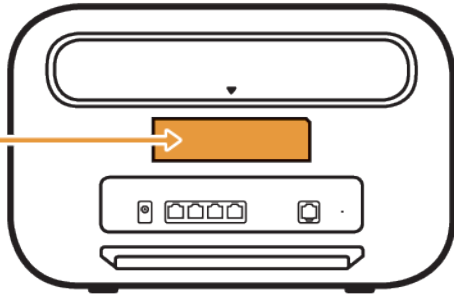

Darbox Orange

Quick Start Guide

1

AR (اختياري) أدخل بطاقة SIM
EN (optional) Insert SIM card
FR (optionnel) Insérer la carte SIM

2

AR قم بتوصيل الكوربء بالجهاز، ثم أضغط على زر التشغيل
EN Plug and switch on the device
FR Brancher et allumer l'appareil

3

Wi-Fi Name: Orange-xxxx
Wi-Fi Password: *****

AR إتصل بالشبكة اللاسلكية لا Darbox Orange
EN Connect to Darbox Orange Wi-Fi network
FR Se connecter au réseau Wi-Fi de la Darbox Orange

5

Create your password	Software update
<p>The administrator password allows you to modify the settings of your device. Your password should consist of numbers, letters, or characters. For password strength rules, see Help.</p>	<p>Auto-update Auto-update feature allows you to automatically get the latest version of the software and ensure the best experience with your device.</p>
<p>Login: admin</p>	<p>I have read and agree to the updated Huawei Privacy Notice</p>
<p>Password: []</p>	
<p>Weak Medium Strong</p>	
<p>Confirm password: []</p>	
<p>Next</p>	<p>Finish</p>